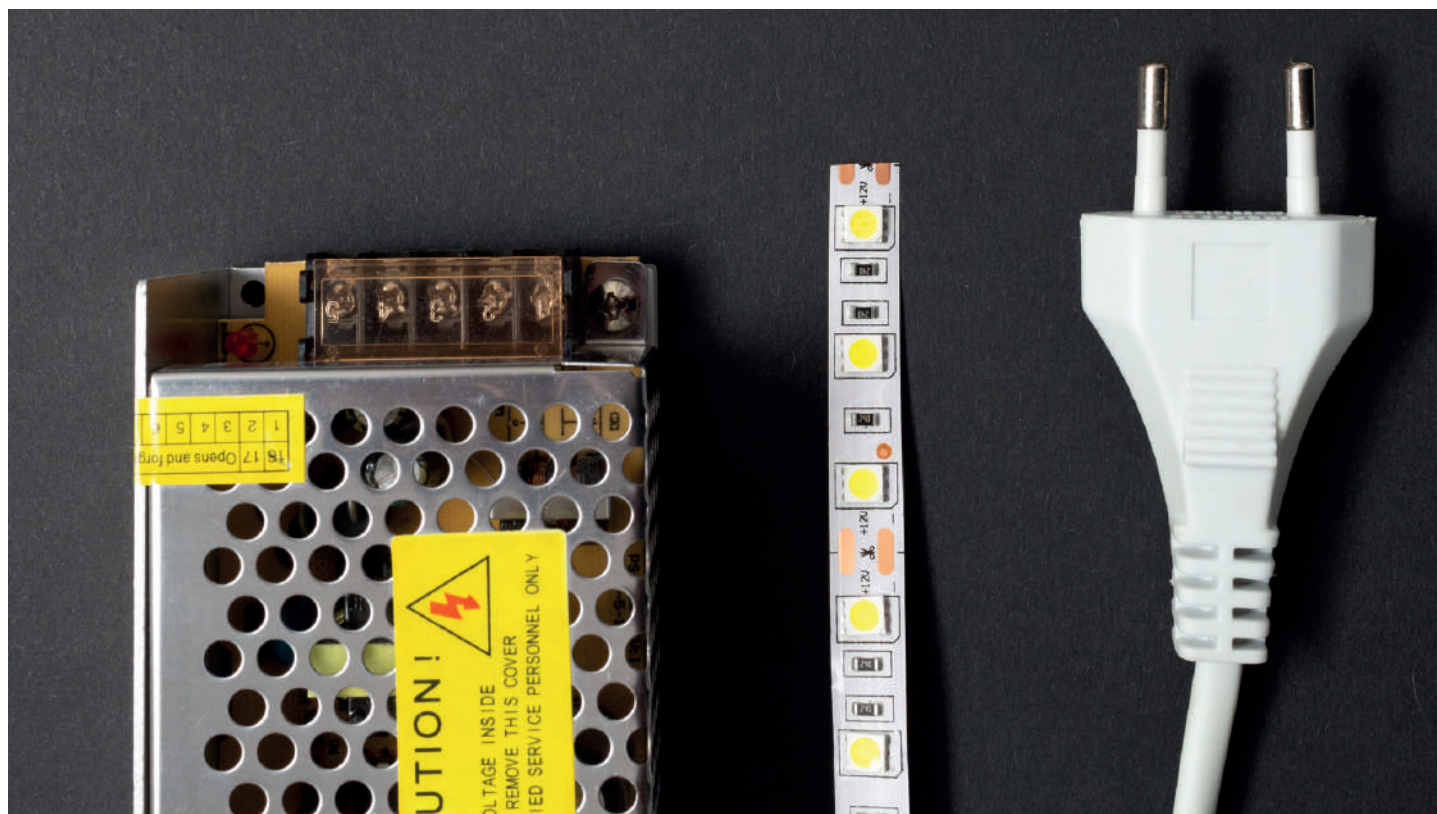

ID	Moc	Napięcie wyjściowe	Prąd znamionowy wyjścia	Wymiary	Kod produktu
ID-3311	36W	12V	3A	120 x 35 x 22mm	
ID-3312	60W	12V	5A	150 x 35 x 22mm	
ID-3313	100W	12V	8,33A	146 x 48 x 24mm	
ID-3315	200W	12V	16,67A	185 x 48 x 24mm	
ID-3317	300W	12V	25A	200 x 48 x 24mm	
ID-3321	36W	24V	1,5A	120 x 35 x 22mm	
ID-3322	60W	24V	2,5A	150 x 35 x 22mm	
ID-3323	100W	24V	4,16A	146 x 48 x 24mm	
ID-3325	200W	24V	8,33A	185 x 48 x 24mm	
ID-3327	300W	24V	12,5A	200 x 48 x 24mm