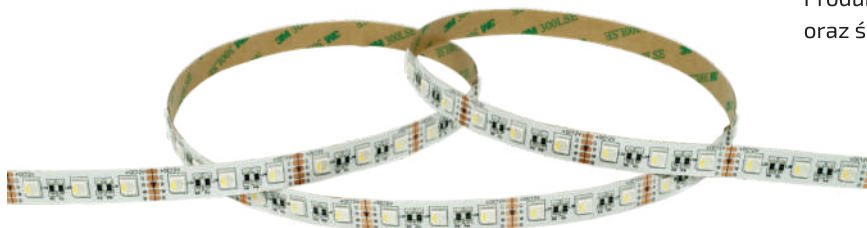

TAŚMA STANDARD RGBW 60 LED 5050 SMD 12mm, 5m/rolka

Produkt kompatybilny z zasilaczami oraz ściemniaczami.

Moc	Napięcie	Ra	IP	Lm/mb	Lm/W	Barwa światła	ID Kod produktu
19,2W/m	24V	80	IP20	--	--	3000K RGB	ID-2330 901874 275745
						4000K RGB	ID-2332 901874 275769
						6000K RGB	ID-2331 901874 275752