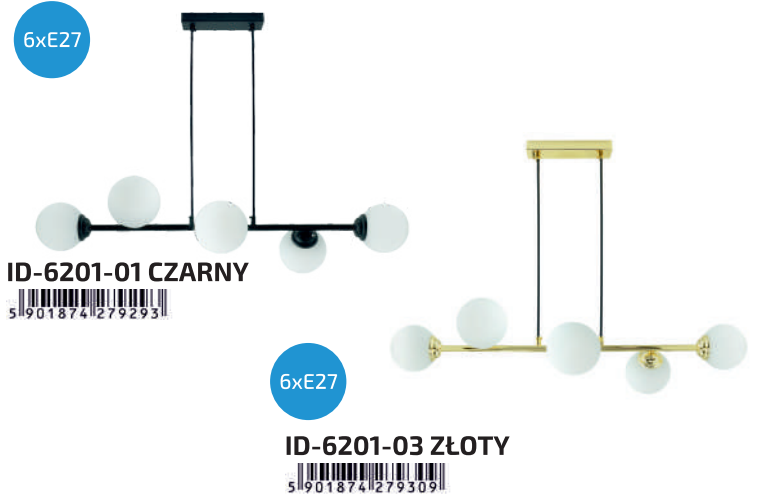

OPRAWA WISZĄCA PALLE