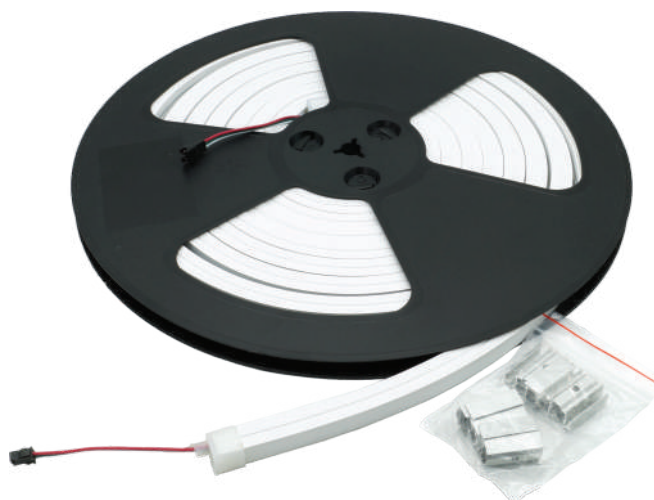

TAŚMA NEON CYFROWA RGBW 60 LED 5050 12mm, 5m/rolka

Produkt kompatybilny z zasilaczami oraz ściemniaczami.

Moc	Napięcie	Ra	IP	Lm/mb	Lm/W	Barwa światła	ID Kod produktu	
16W/m	24V	--	IP65	--	--	4000K RGB	ID-2920 5 901874 279286