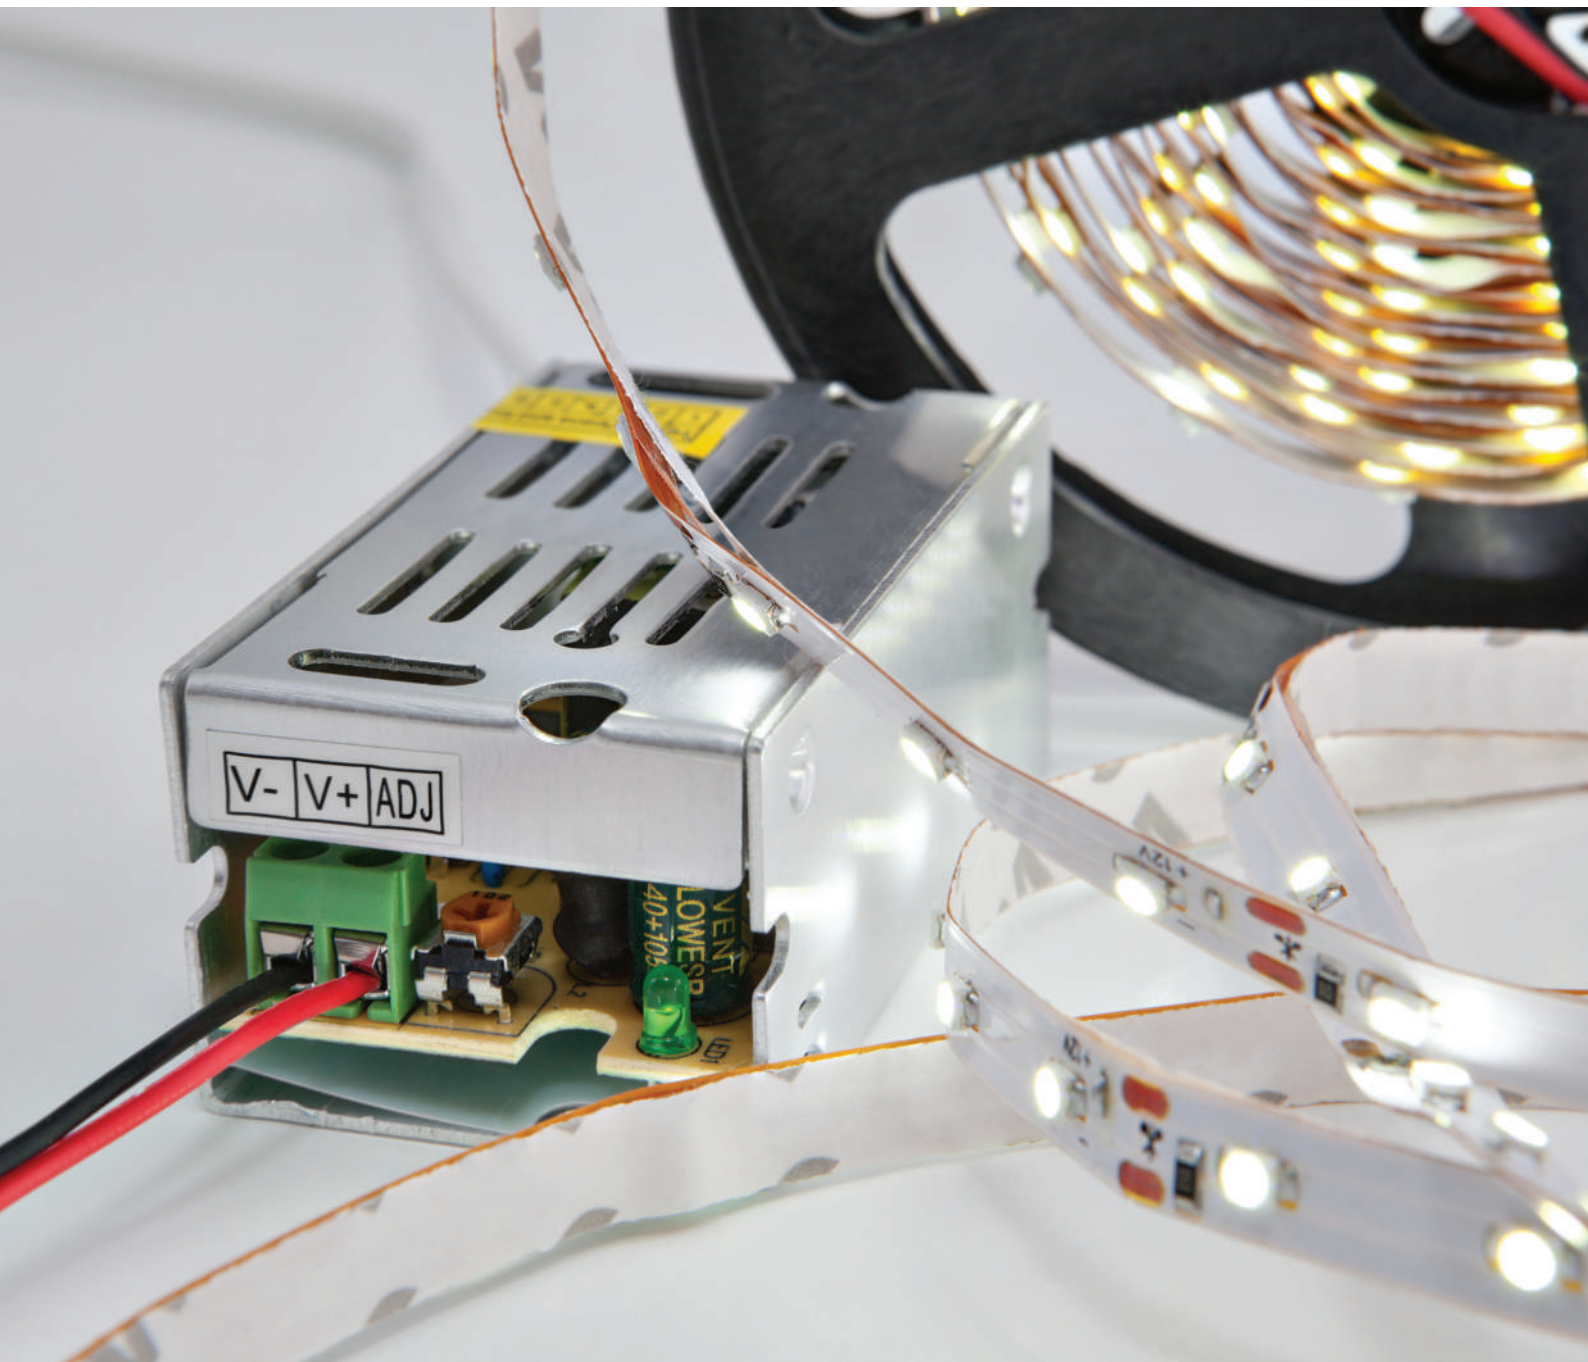

## TAŚMA NEON CYFROWA RGBW 60 LED 5050 12mm, 5m/rolka

Produkt kompatybilny z zasilaczami oraz ściemniaczami.

Moc	Napięcie	Ra	IP	Lm/mb	Lm/W	Barwa światła	ID Kod produktu	
16W/m	24V	--	IP65	--	--	4000K RGB	ID-2920 5 901874 279286	