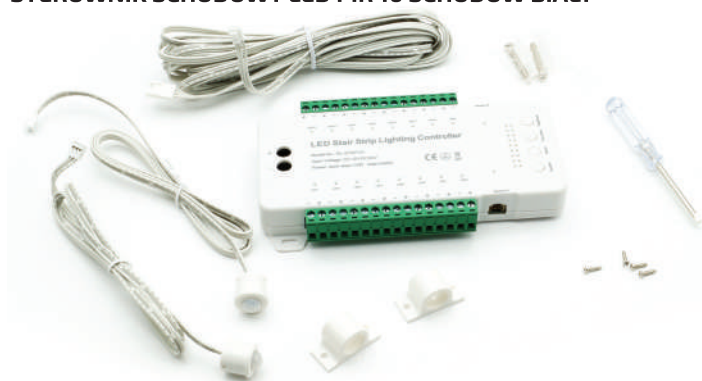

## STEROWNIKI SCHODOWE

STEROWNIK SCHODOWY LED PIR 16 SCHODÓW BIAŁY

STEROWNIK SCHODOWY LED PIR 16 SCHODÓW CZARNY

ID-2600-00

ID-2600-01