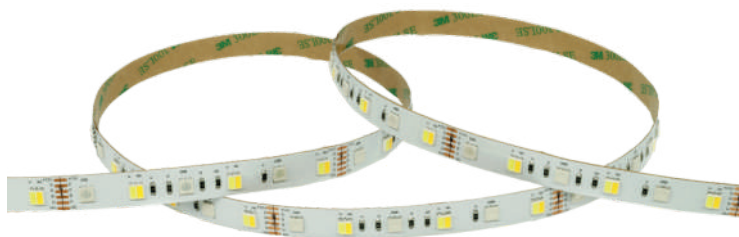

TAŚMA STANDARD RGB+CCT 60 LED 5050 SMD 12mm, 5m/rolka

Produkt kompatybilny z zasilaczami oraz ściemniaczami.

Moc	Napięcie	Ra	IP	Lm/mb	Lm/W	Barwa światła	ID Kod produktu
14,4W/m	12V	80	IP20	--	--	3000K-6000K RGB	ID-2033
	24V					3000K-6000K RGB	ID-2333